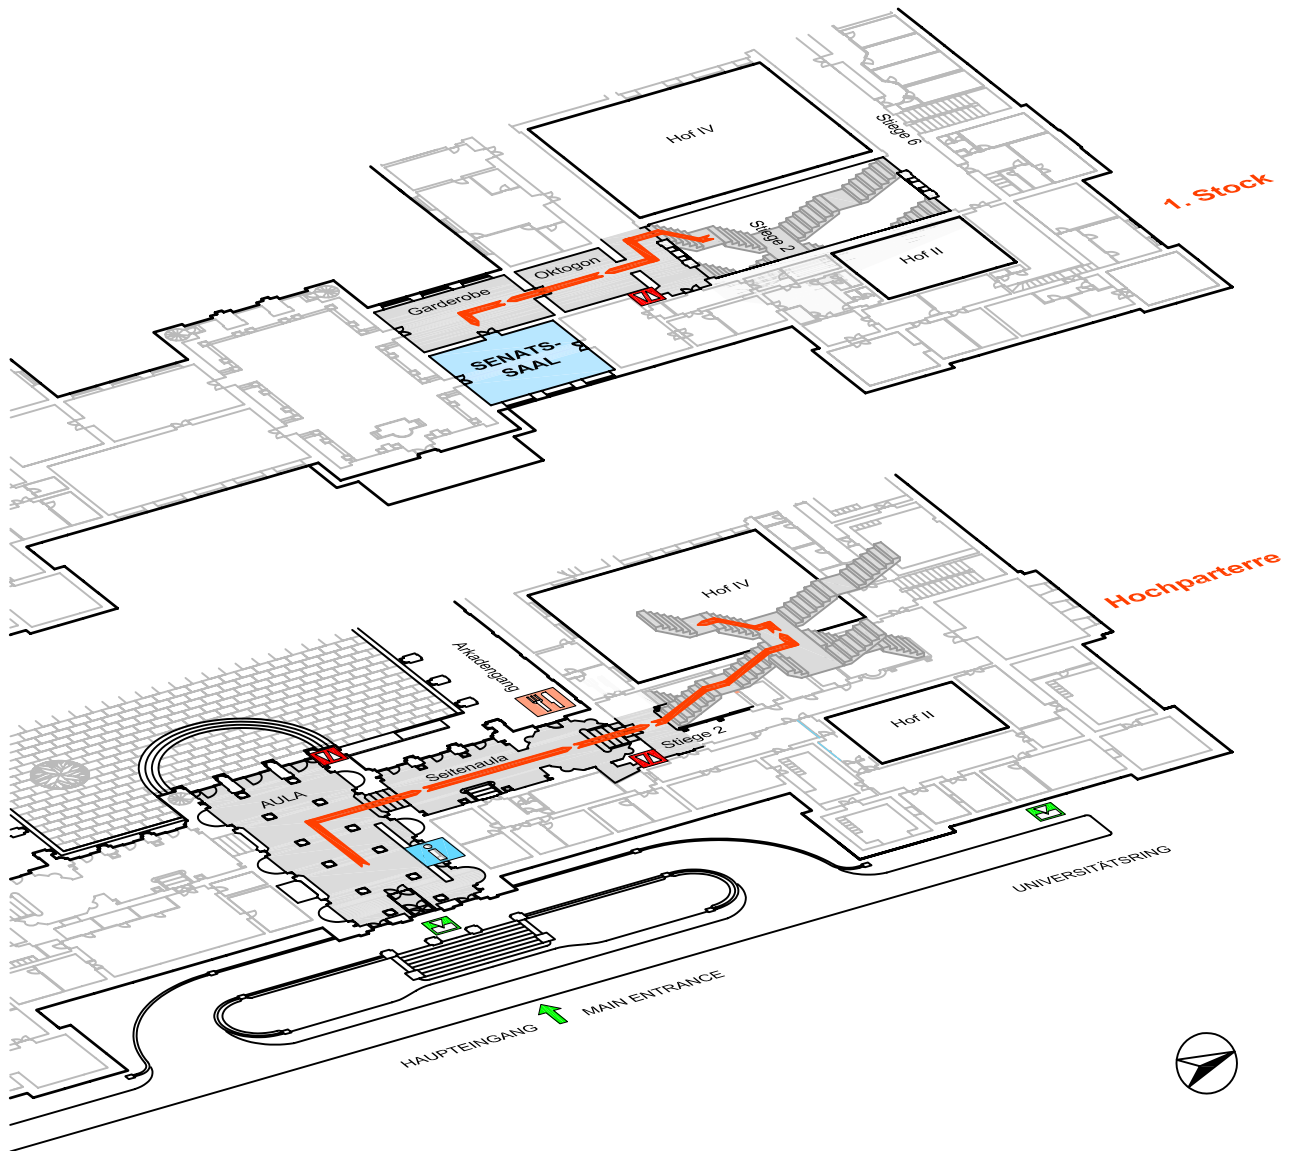

SENATSSAAL

Senate's chamber

universität
wien

Zugangsplan - Hauptgebäude
Access route - main building

Ausgang
Exit

Aufzug
Elevator

Portier
Information Desk

WC Damen
Ladies

WC Herren
Men

Gastronomie
Food & Beverages