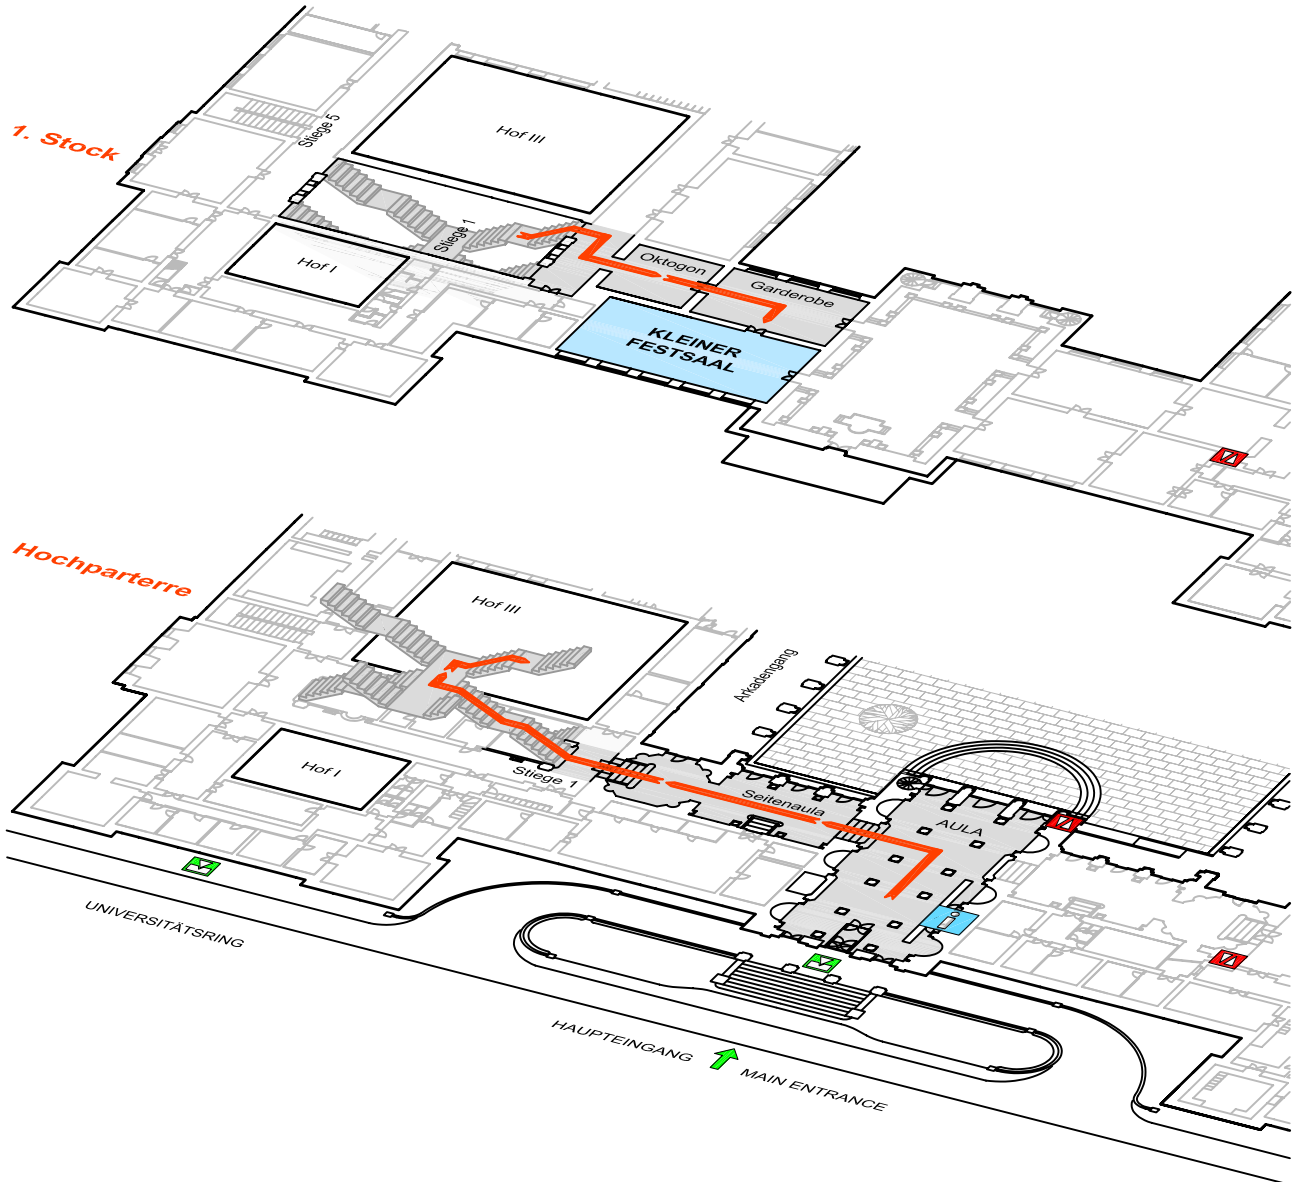

KLEINER FESTSAAL

Smaller Ceremonial Chamber

universität
wien

Zugangsplan - Hauptgebäude
Access route - main building

Ausgang
Exit

Aufzug
Elevator

Portier
Information Desk

WC Damen
Ladies

WC Herren
Men

Gastronomie
Food & Beverages